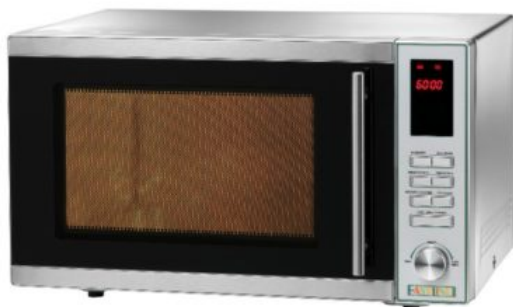

FORNO MICROONDE MF914

SKU: MF914

**DATI TECNICI**

Potenza (Kw)	<u>1.45</u>
Alimentazione	<u>230V/1N/50Hz</u>
Capacità della camera di cottura	<u>25 L</u>
Dimensione della camera di cottura	<u>330x350x200(h) mm</u>
Timer	<u>Digitale 0÷95'</u>
Dimensioni macchina (mm)	<u>513 x 400 x 305(h) mm</u>
Peso netto (kg)	<u>16</u>
Peso lordo (Kg)	<u>17.5</u>
Dimensioni imballo (mm)	<u>580 x 460 x 350(h) mm</u>

Forno a microonde con grill - comandi digitali - piatto girevole con diametro da 300 mm - camera di cottura e rivestimento esterno in acciaio inox - 1 magnetron - 5 livelli di potenza in modalità microonde, 2 in modalità combinata, 1 in modalità grill - 8 modalità di cottura preimpostate - funzione defrost - illuminazione interna - potenza resa 0,9 kW.