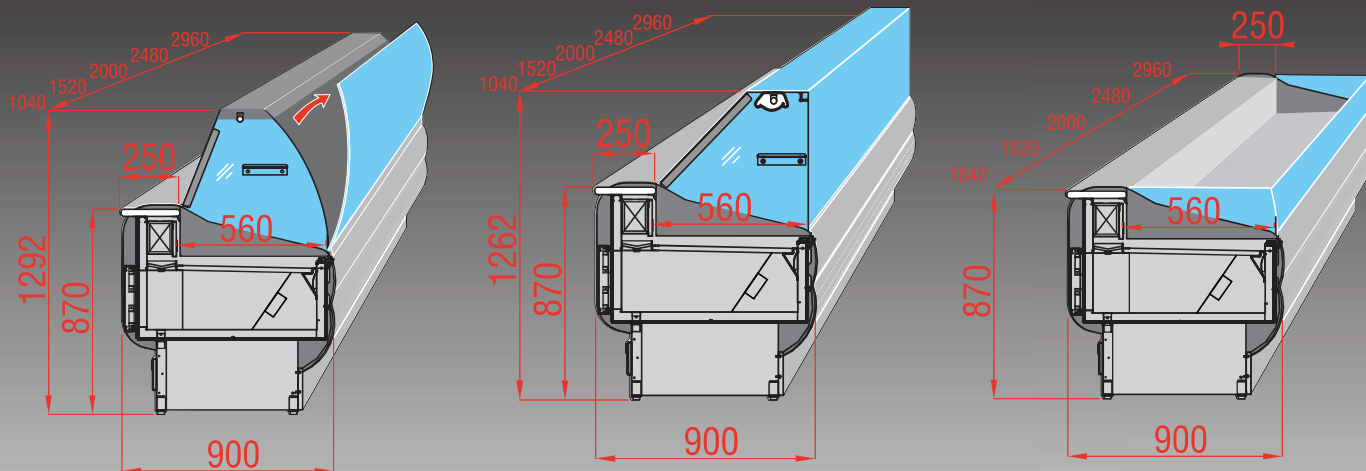

Espositori refrigerati orizzontali

Horizontal serve-over displays

SALINA 80 VCC

Vetri curvi e cappello
Curved glass and canopy

SALINA 80 VD

Vetri dritti e cappello in vetro
Straight glass with canopy

SALINA SELF

Libero servizio
Self-service

COLORI RAL STANDARD PER FRONTALI
FRONT PANELS STANDARD RAL COLORS

Vetrina refrigerata semi-ventilata non canalizzabile

CARATTERISTICHE:

- Ideale per collocazione in ambienti stretti
- Ingombro contenuto (profondità di soli 900 mm)
- Tecnologia, design e produzione "Made in Italy"
- Facilità d'installazione
- Basso consumo energetico
- Basso impatto ambientale
- Vasca realizzata senza l'uso di CFC

DOTAZIONI DI SERIE:

- Spalle termoformate e coibentate con fianco in vetro temperato (spessore 40 mm cad.)
- Pannello comandi elettronico
- Riserva refrigerata a sportelli
- Plafoniera con illuminazione neon
- Piano di lavoro in acciaio inox
- Piano espositivo in lamiera verniciata bianca, atossica, idonea per alimenti
- Vaschetta evapora-condensa manuale, estraibile
- Sbrinamento a fermata

STANDARD SET-UP:

- Insulated and thermoformed side-walls (40 mm thick each) with tempered side glass
- Electronic control panel
- Refrigerated storage with doors
- Neon lighting
- Stainless steel working top
- Display trays made of white painted steel sheet (atoxic, suitable for food)
- Manual evaporating water tray
- Timed defrosting