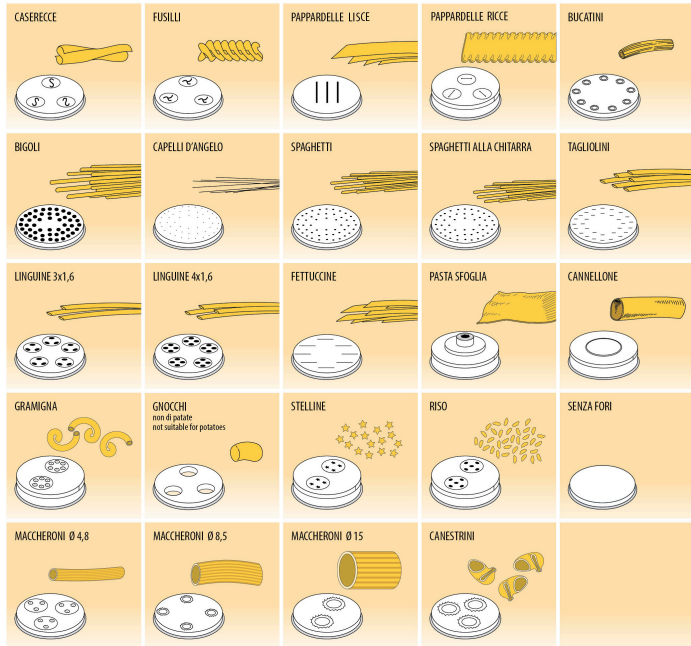

TRAFILA PASTA SFOGLIA IN LEGA OTTONE-BRONZO

SKU: TRAFILE2

1

Trafila pasta sfoglia in lega ottone-bronzo