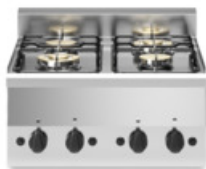

## FUN 600

Piano cottura a gas, 4 fuochi, top

**Modello:** F60/60PCG/T

**Cod:** MP01012111000

### Caratteristiche

<b>Brucciatori:</b>	Accensione con piezo disponibili in versione doppia o mono corona
<b>Griglie:</b>	Smaltate amovibili per la pulizia
<b>Piano:</b>	Stampato e realizzato in acciaio inox AISI 304 con spessore 8/10 mm
<b>Manopole:</b>	Realizzate in una robusta miscela di polimero termoresistente di colore nero
<b>Camino:</b>	Realizzato in un pezzo unico per maggior stabilità
<b>Kit Gas:</b>	kit conversione da gas naturale 30/50 m/bar (collaudo con gas naturale)