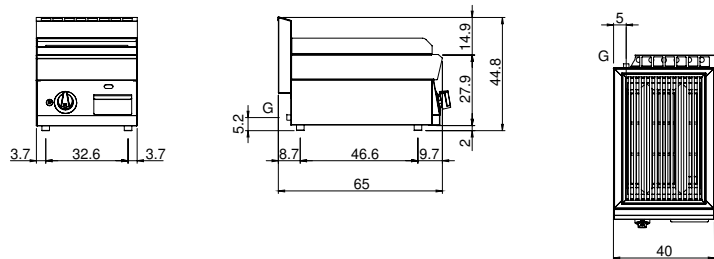

Cliente _____ Quantità _____
 Progetto _____ Posizione _____

FUN 650

Griglia pietra lavica, 1 zona di cottura in acciaio inox, top

Modello: F65/40GRLI/T

Cod: MP01452112002

Dati Tecnici

Modularità:	Top
Dimensioni (mm):	400x650x300
Potenza gas totale (Kcal/h):	4730
Potenza gas totale (kW):	5,5
Dimensione zona di cottura 1 (LxP mm):	n°2 681.011.00 (160x500)
Volume netto (m3):	0,078
Dimensioni imballo (mm):	477x776x612
Peso lordo (Kg):	45
Volume lordo (m3):	0,227

Caratteristiche

Griglie:	In acciaio inox
Piano:	Realizzato in acciaio inox AISI 304 con spessore 10/10 mm
Manopole:	Realizzate in una robusta miscela di polimero termoresistente di colore nero dotate di labirinto antri trafileamento liquidi
Cassetto raccogli liquidi:	Estraibile e lavabile in lavastoviglie
Alzatine paraspruzzi:	Poste su due lati
Kit Gas:	kit conversione da gas naturale 30/50 m/bar (collaudo con gas naturale)

Disegno tecnico

G: Connessione gas 1/2"