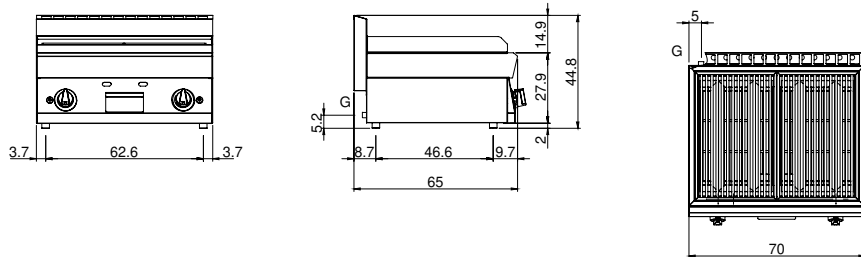

Cliente _____ Quantità _____
 Progetto _____ Posizione _____

FUN 650

Griglia pietra lavica, 2 zone di cottura in acciaio inox, top

Modello: F65/70GRLI/T

Cod: MP01452112003

Dati Tecnici

Modularità:	Top
Dimensioni (mm):	700x650x300
Potenza gas totale (Kcal/h):	9459
Potenza gas totale (kW):	11
Dimensione zona di cottura 1 (LxP mm):	n°2 681.011.00 (160x500)
Dimensione zona di cottura 2 (LxP mm):	n°2 681.011.00 (160x500)
Volume netto (m3):	0,137
Dimensioni imballo (mm):	776x776x636
Peso lordo (Kg):	59
Volume lordo (m3):	0,383

Caratteristiche

Griglie:	In acciaio inox
Piano:	Realizzato in acciaio inox AISI 304 con spessore 10/10 mm
Manopole:	Realizzate in una robusta miscela di polimero termoresistente di colore nero dotate di labirinto antri trafileamento liquidi
Cassetto raccogli liquidi:	Estraibile e lavabile in lavastoviglie
Alzatine paraspruzzi:	Poste su due lati
Kit Gas:	kit conversione da gas naturale 30/50 m/bar (collaudo con gas naturale)

Disegno tecnico

G: Connessione gas 1/2"