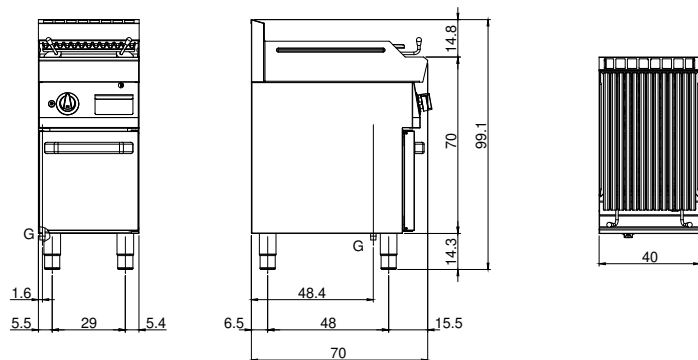

Cliente _____ Quantità _____
 Progetto _____ Posizione _____

FUN 700

Griglia pietra lavica, 1 zona di cottura in acciaio inox, su vano aperto

Modello: F70/40GRLI/A

Cod: MP01452113007

Dati Tecnici

Modularità:	Su vano aperto
Dimensioni (mm):	400x700x850
Potenza gas totale (Kcal/h):	6449
Potenza gas totale (kW):	7,5
Dimensione zona di cottura 1 (LxP mm):	n°2 681.101.13 (184x520)
Connessione gas:	1/2"
Volume netto (m3):	0,238
Dimensioni imballo (mm):	477x776x1147
Peso lordo (Kg):	60
Volume lordo (m3):	0,425

Caratteristiche

Griglie:	In acciaio inox
Piano:	Realizzato in acciaio inox AISI 304 con spessore 10/10 mm
Manopole:	Realizzate in una robusta miscela di polimero termoresistente di colore nero dotate di labirinto antri trafileamento liquidi
Cassetto raccogli liquidi:	Estraibile e lavabile in lavastoviglie
Kit Gas:	kit conversione da gas naturale 30/50 m/bar (collaudo con gas naturale)

Disegno tecnico

G: Connessione gas 1/2"