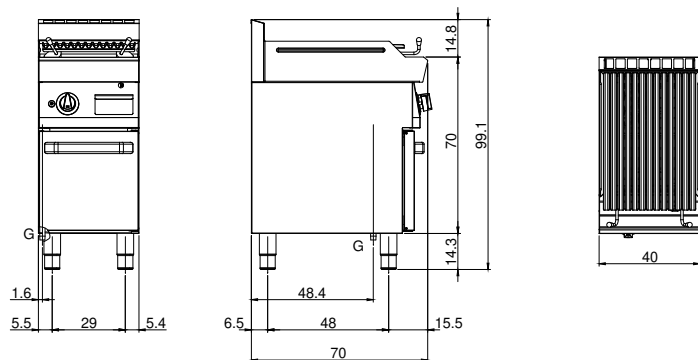

Disegno tecnico

G: Connessione gas 1/2"