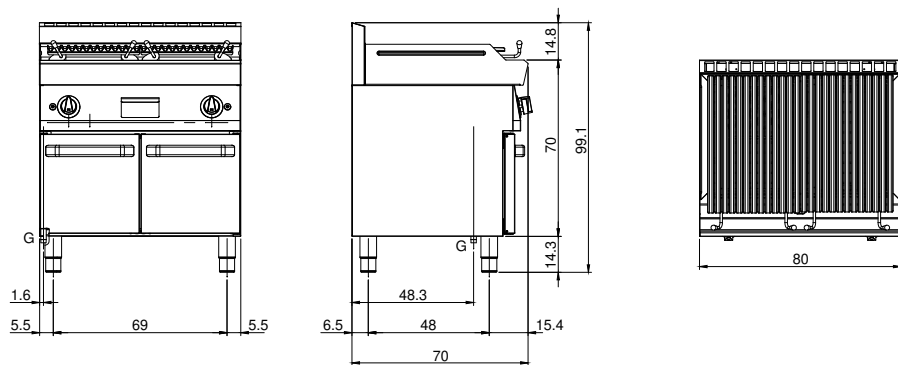

Cliente _____ Quantità _____
 Progetto _____ Posizione _____

FUN 700

Griglia pietra lavica, 2 zona di cottura in acciaio inox, su vano aperto

Modello: F70/80GRLI/A

Cod: MP01452113009

Dati Tecnici

Modularità:	Su vano aperto
Dimensioni (mm):	800x700x850
Potenza gas totale (Kcal/h):	12898
Potenza gas totale (kW):	15
Dimensione zona di cottura 1 (LxP mm):	n°2 681.101.13 (184x520)
Dimensione zona di cottura 2 (LxP mm):	n°2 681.101.13 (184x520)
Connessione gas:	1/2"
Volume netto (m3):	0,48
Dimensioni imballo (mm):	880x856x1274
Peso lordo (Kg):	79
Volume lordo (m3):	0,960

Caratteristiche

Griglie:	In acciaio inox
Piano:	Realizzato in acciaio inox AISI 304 con spessore 10/10 mm
Manopole:	Realizzate in una robusta miscela di polimero termoresistente di colore nero dotate di labirinto antri trafileamento liquidi
Cassetto raccogli liquidi:	Estraibile e lavabile in lavastoviglie
Kit Gas:	kit conversione da gas naturale 30/50 m/bar (collaudo con gas naturale)

Disegno tecnico

G: Connessione gas 1/2"